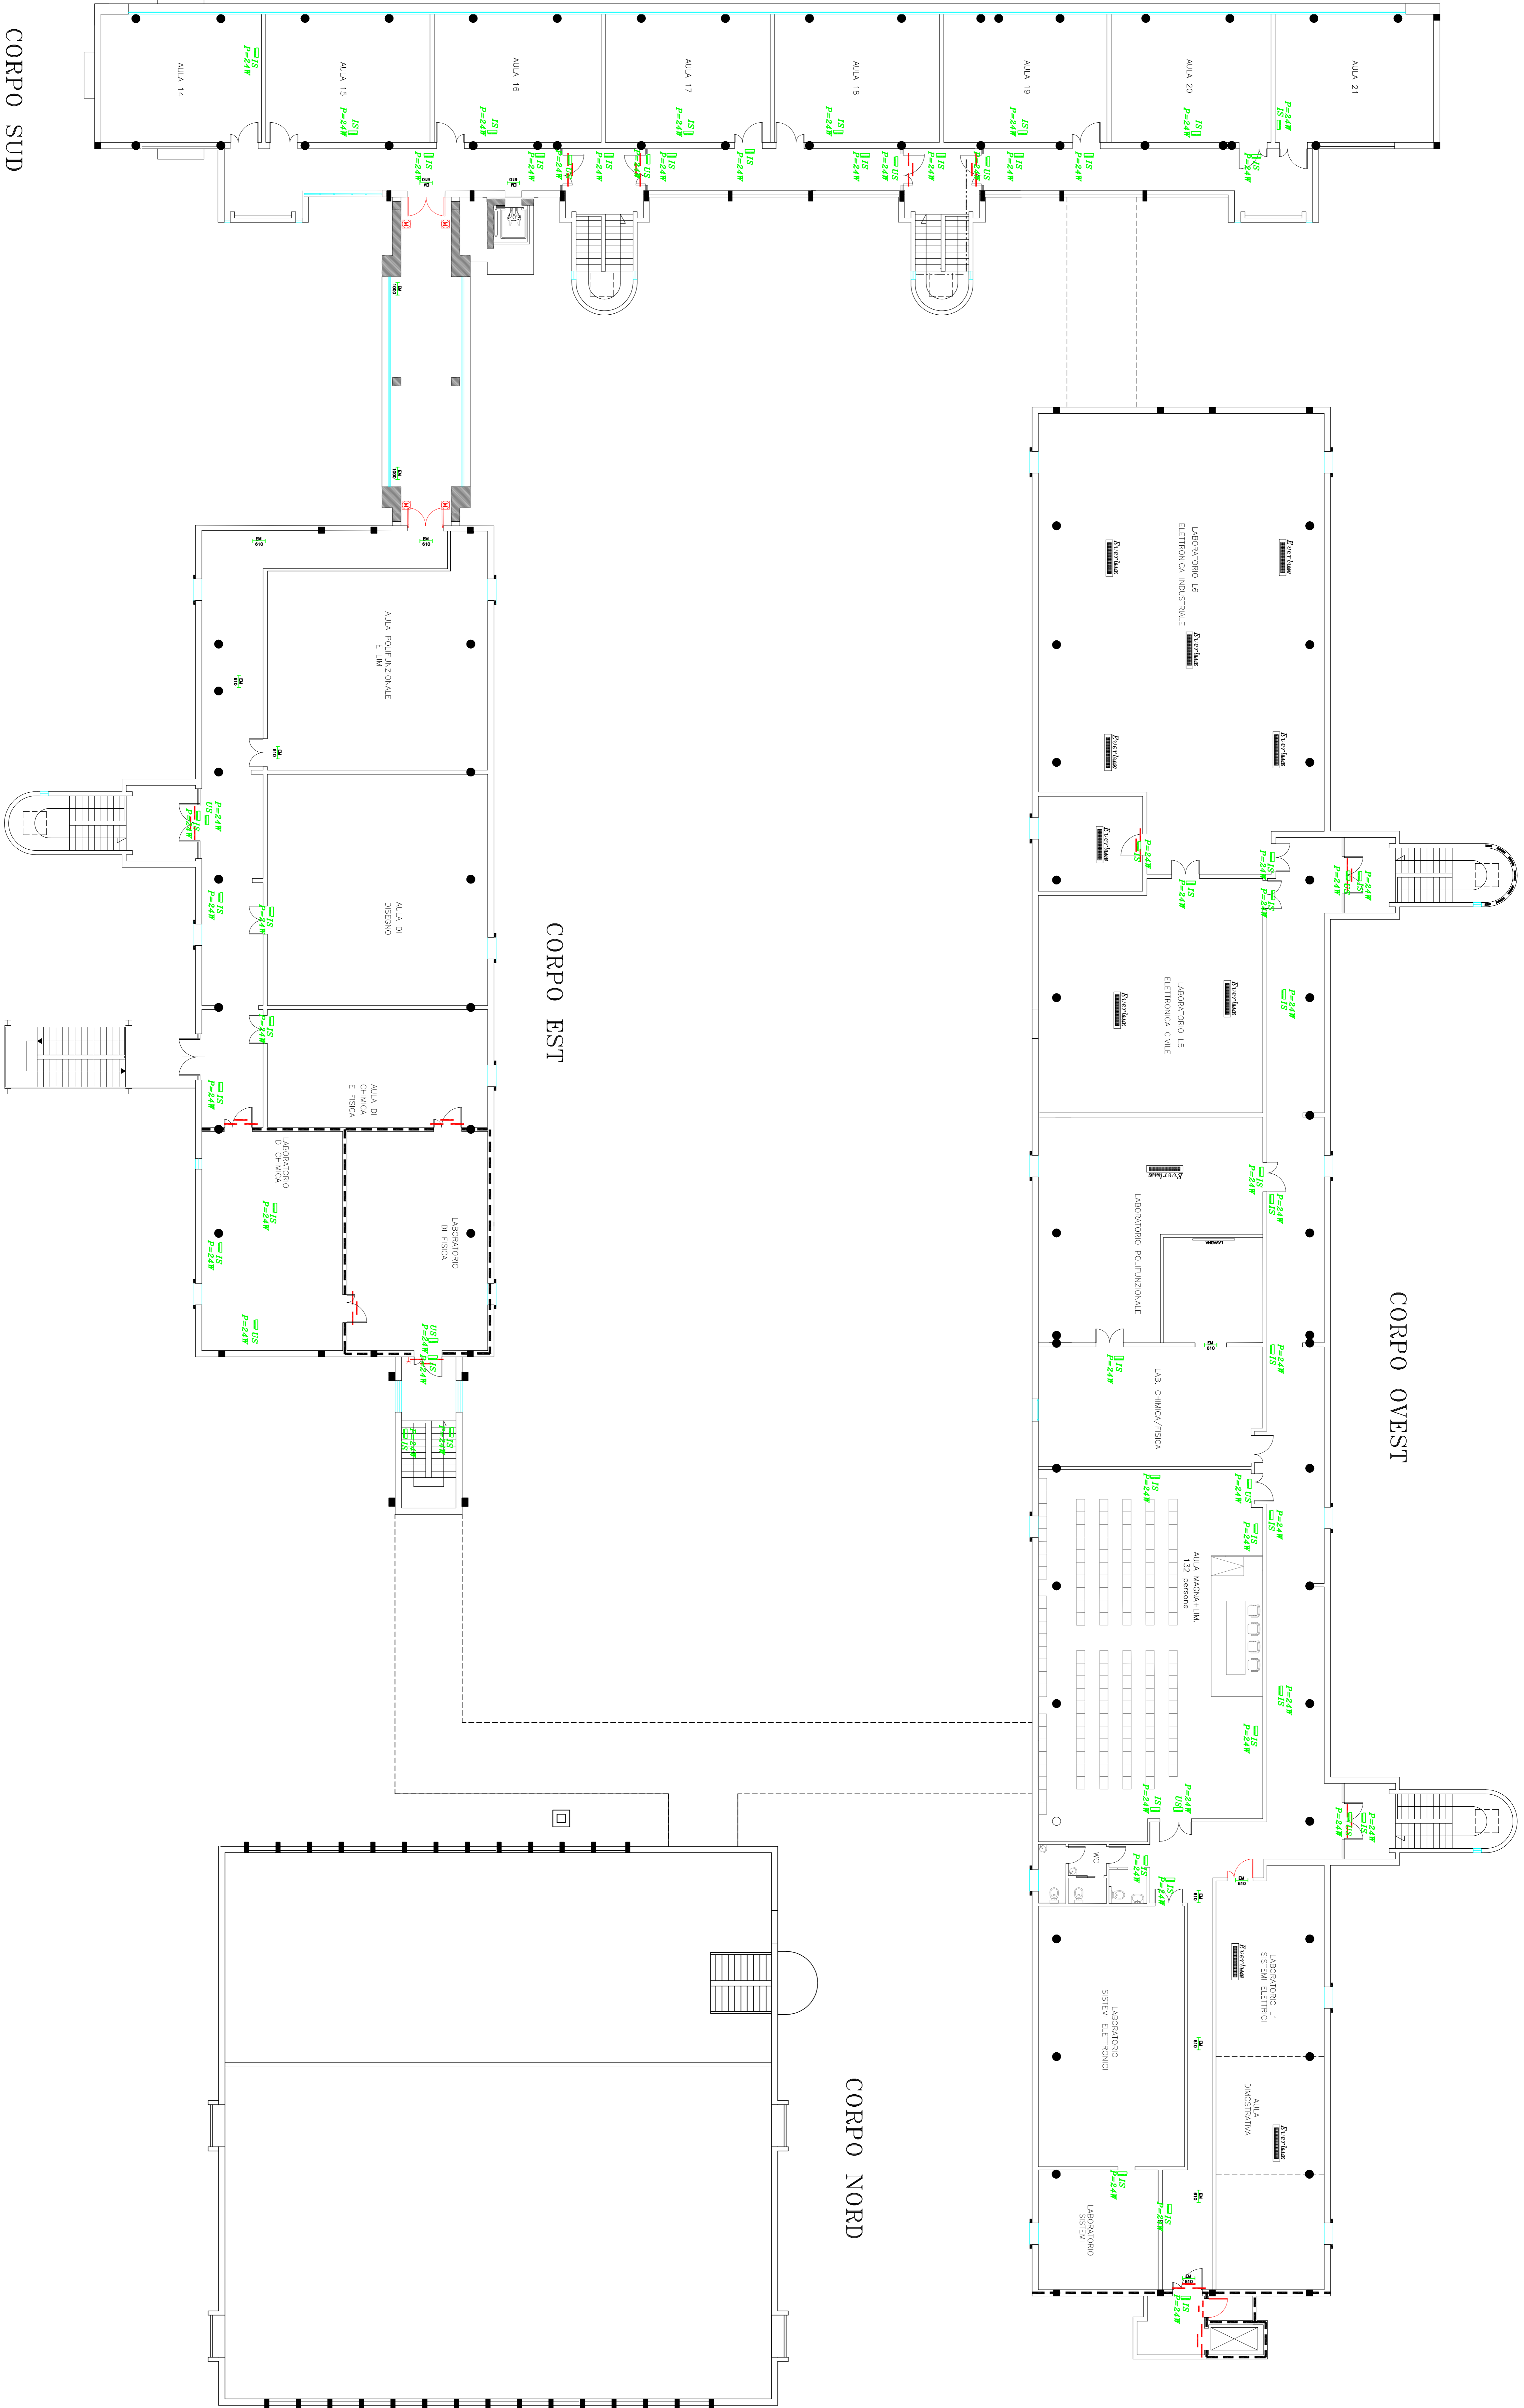

Descrizione	Quantità	Unità	Prezzo	Importo
0	1410	EURO	0	1410,00
1410 EURO 0 12/08/2019 1/100 1410 EURO 0,00 12/08/2019				

ILLUMINAZIONE DI EMERGENZA

PIANO SECONDO

Descrizione	Quantità	Unità	Prezzo	Importo
0	1410	EURO	0	1410,00
1410 EURO 0 12/08/2019 1/100 1410 EURO 0,00 12/08/2019				

LE DESCRIZIONI RIPORTATI IN PIANTA HANNO  
VALIDA SCELTA PER IL POSIZIONAMENTO  
E LE CARATTERISTICHE ENERGETICHE  
ENON PER GLI ELEMENTI ARCHITETTONICI

CORPO SUD

CORPO EST

CORPO OVEST

CORPO NORD