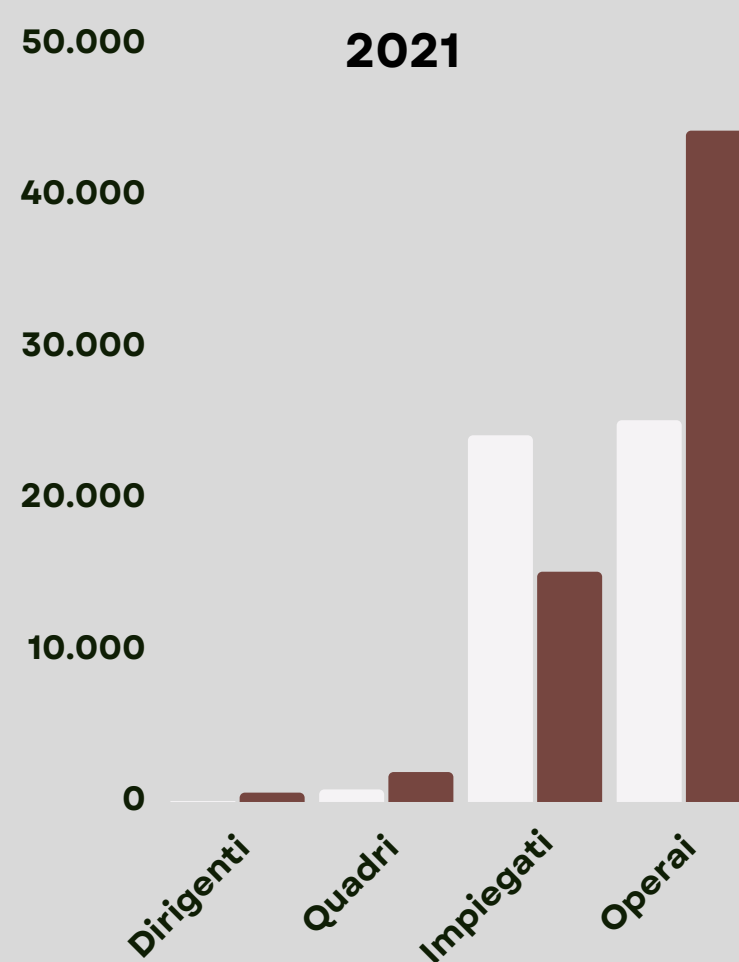

# Tasso di occupazione e qualifiche Uomo-Donna

Confronto Italia-provincia di Ravenna anni 2018-2021

2018

UOMO  
DONNA

2021

UOMO  
DONNA

## QUALIFICHE LAVORO MASCHILE E FEMMINILE 2018-2021(RA)

**NOTE**  
La percentuale di CEO donne in Italia nel 2021 è scesa dell'1% rispetto all'anno passato posizionandoci in fondo alla classifica europea