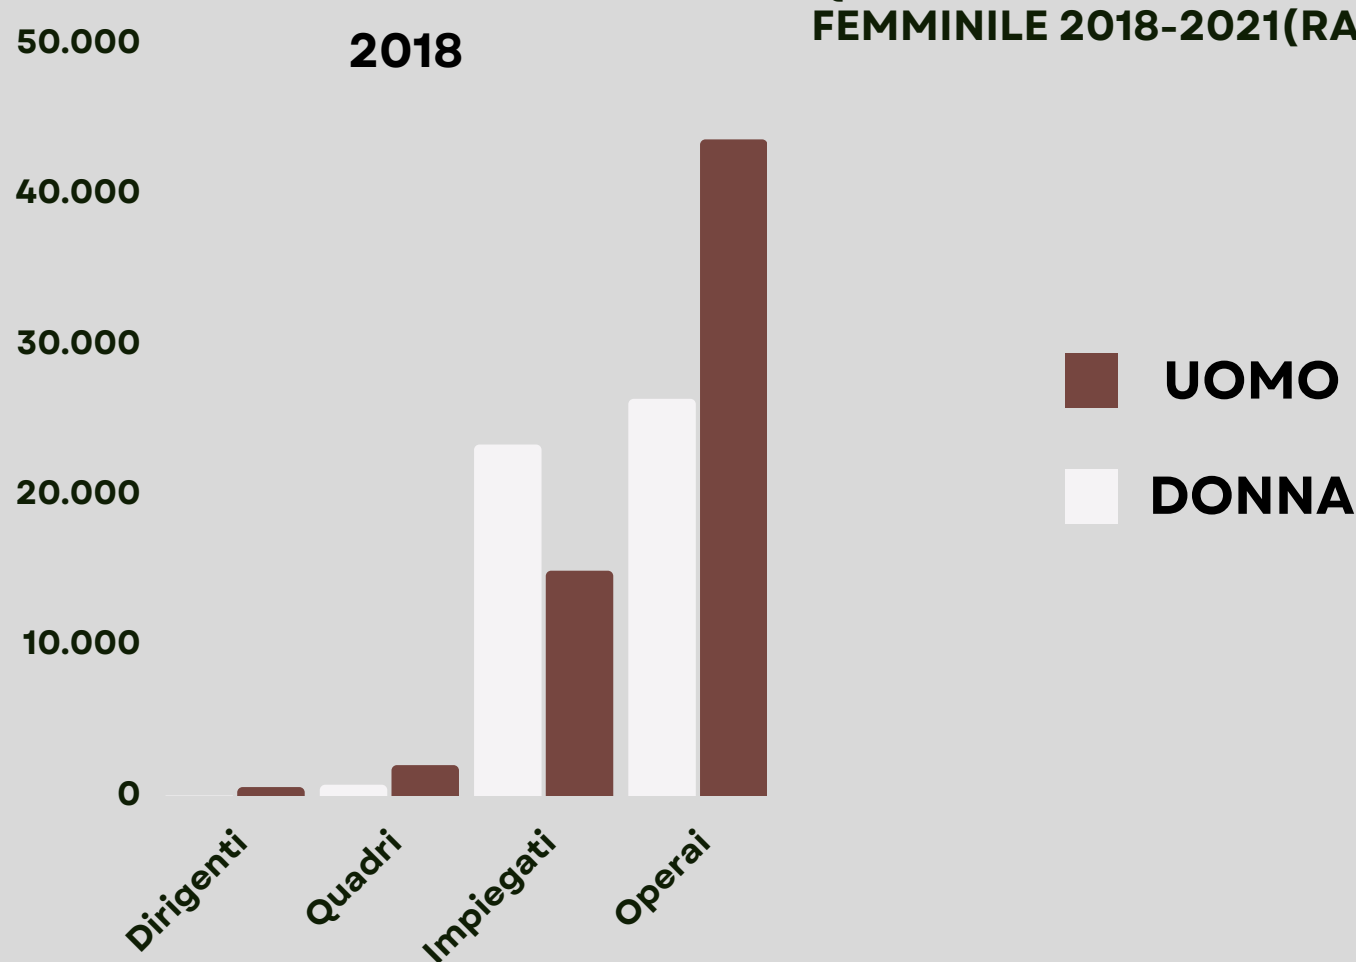

# Tasso di occupazione e qualifiche Uomo-Donna

Confronto Italia-provincia di Ravenna anni 2018-2021

2018

UOMO  
DONNA

2021

UOMO  
DONNA

## QUALIFICHE LAVORO MASCHILE E FEMMINILE 2018-2021(RA)

**NOTE**  
La percentuale di CEO donne in Italia nel 2021 è scesa dell'1% rispetto all'anno passato posizionandoci in fondo alla classifica europea