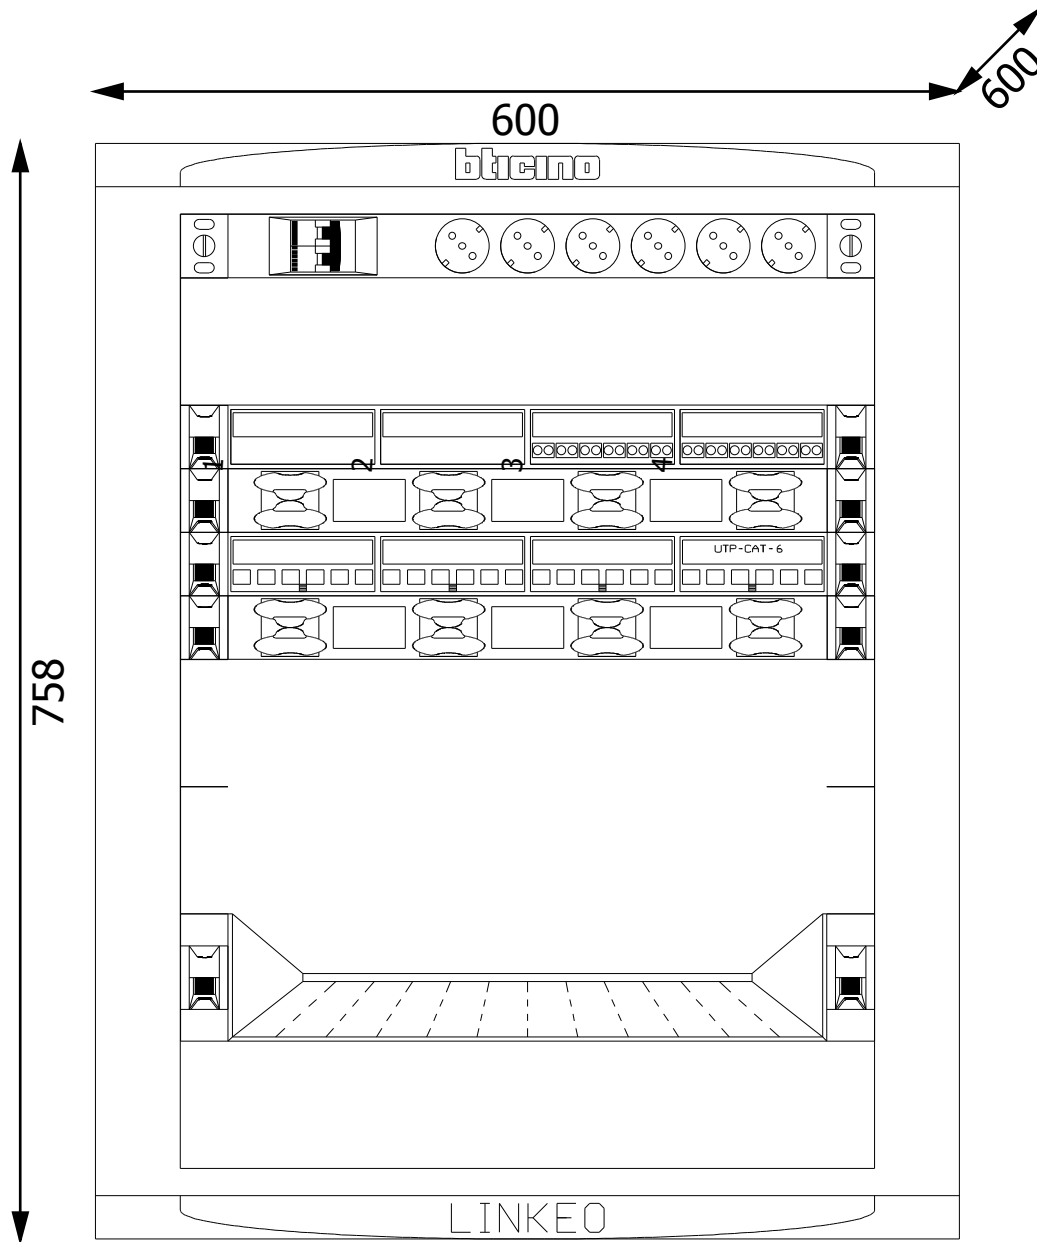

Progetto I.T.G.C. Compagnoni - QTD1	Tipologia DA PARETE SERIE LINKEO	Disegno	Esecutore AP	 Bticino SpA Viale Borri 231 - Varese
Descrizione QTD1	Note	Data 30/06/2020	Aggiornamento	

Progetto I.T.G.C. Compagnoni - QTD2	Tipologia DA PARETE SERIE LINKEO	Disegno	Esecutore AP	 Bticino SpA Viale Borri 231 - Varese
Descrizione QTD2	Note	Data 30/06/2020	Aggiornamento	