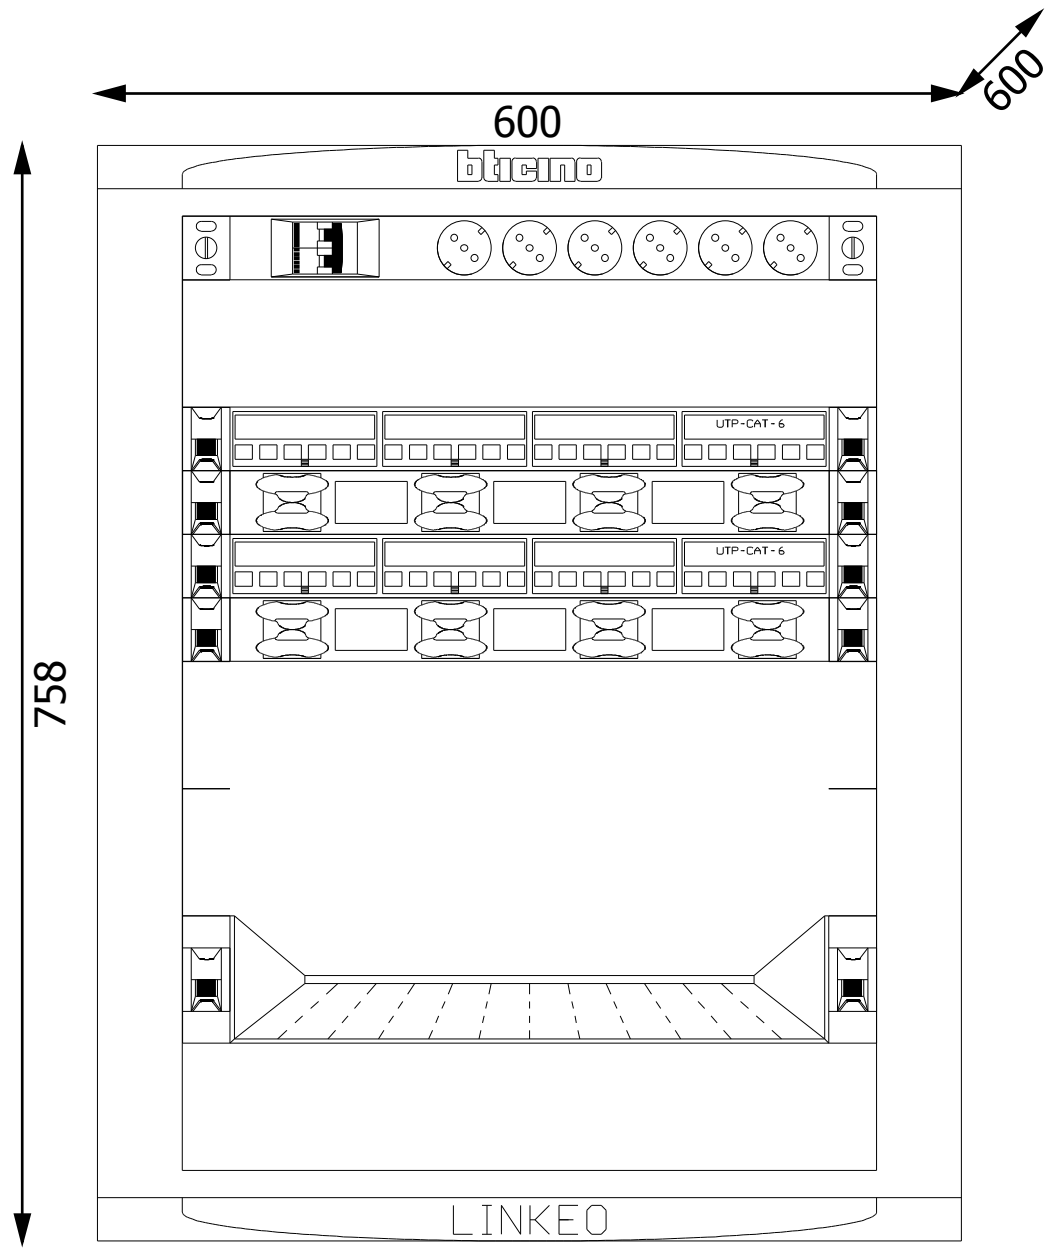

Progetto I.T.G.C. Compagnoni - QTD2	Tipologia DA PARETE SERIE LINKEO	Disegno	Esecutore AP	Bticino SpA Viale Borri 231 - Varese
Descrizione QTD2	Note	Data 30/06/2020	Aggiornamento