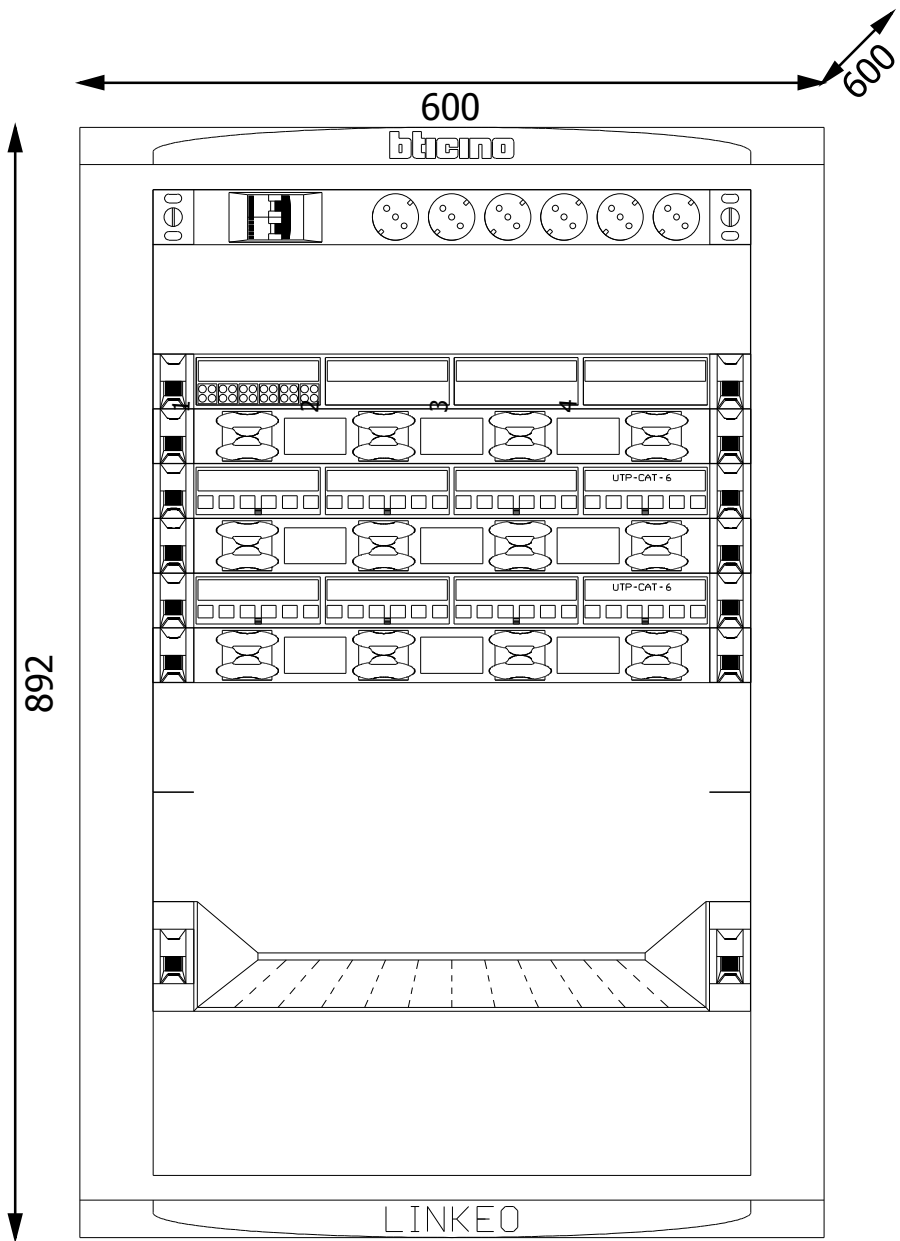

Progetto I.T.G.C. Compagnoni - QTD1	Tipologia DA PARETE SERIE LINKEO	Disegno	Esecutore AP	Bticino SpA Viale Borri 231 - Varese
Descrizione QTD1	Note	Data 30/06/2020	Aggiornamento